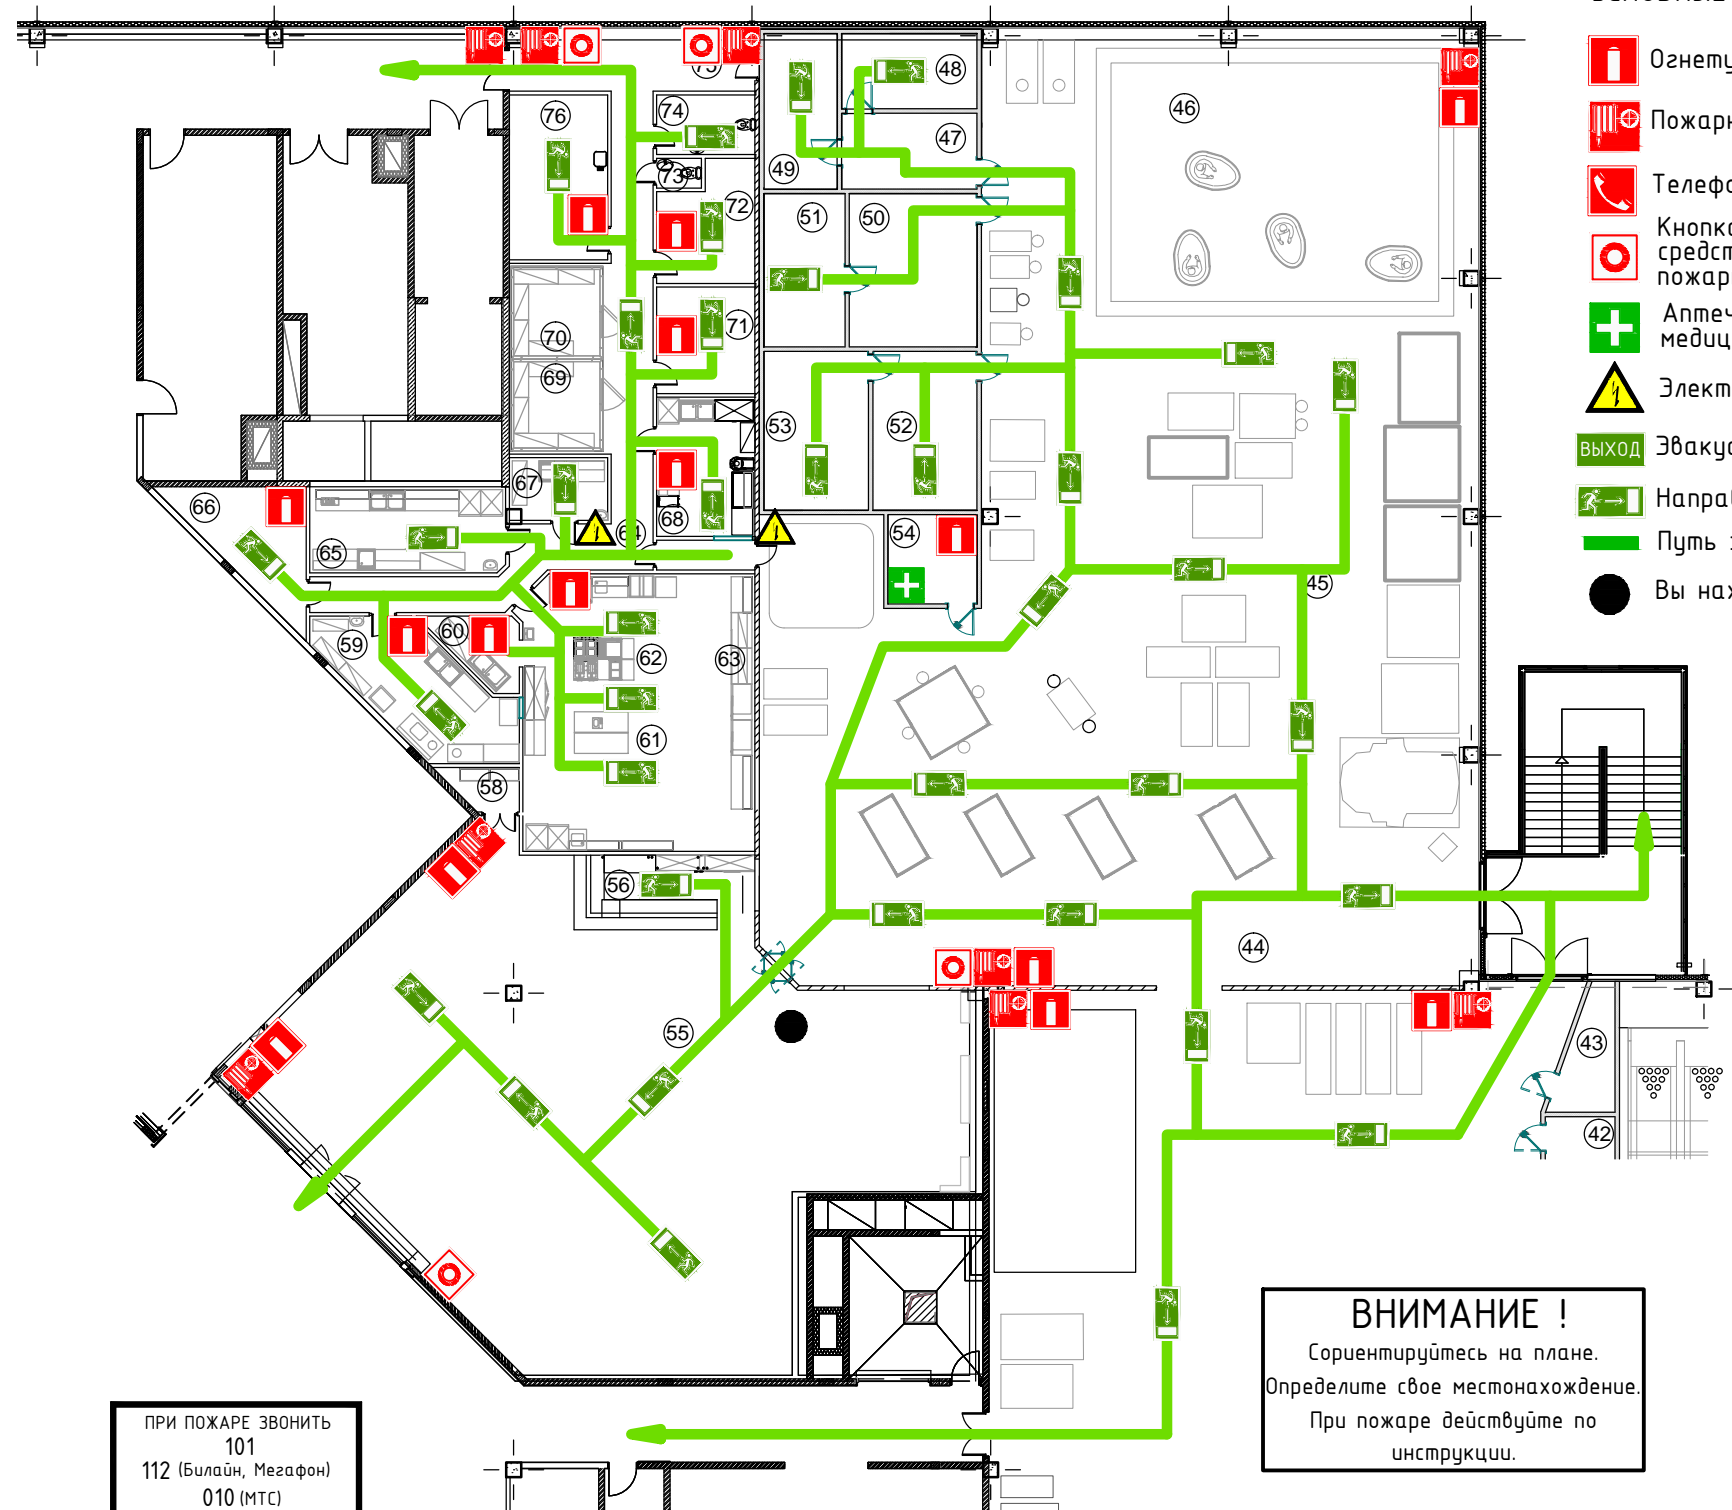

Номер помещения, м	Экспликация помещений	Номер помещения, м	Экспликация помещений
1	2	1	2
43	Склад игрушек (Toys Storage)	60	Моечная кухонной посуды
44	Эвакуационный проход	61	Кухня (горячий цех)
45	Игровая	62	Кухня (горячий цех)
46	Атракцион "Автодром"	63	Коридор
47	КВЕСТ 1 "комната 1"	64	Технологический коридор
48	КВЕСТ 1 "комната 2"	65	Кондитерский цех
49	КВЕСТ 1 "комната 3"	66	Кладовая
50	КВЕСТ 2 "комната 1"	67	Овощной цех
51	КВЕСТ 2 "комната 2"	68	Мясо - рыбный цех
52	КВЕСТ 3 "комната 1"	69	Морозильная камера
53	КВЕСТ 3 "комната 2"	70	Холодильная камера
54	Комната администратора	71	Раздевалка муж.(locker room)
55	Ресторан	72	Раздевалка жен.(locker room)
56	Бар	73	Санузел (WC)
57	Доготовочный цех	74	Комната уборщицы
58	Комната приема гр.посуды	75	Загрузочная
59	Моечная столовой посуды	76	Кладовая

УСЛОВНЫЕ ОБОЗНАЧЕНИЯ

- Огнетушитель
- Пожарный кран
- Телефон
- Кнопка включения средств и системы пожарной автоматики
- Аптечка первой медицинской помощи
- Электрошок
- ВЫХОД Эвакуационный выход
- Направление движения
- Путь эвакуации
- Вы находитесь здесь!